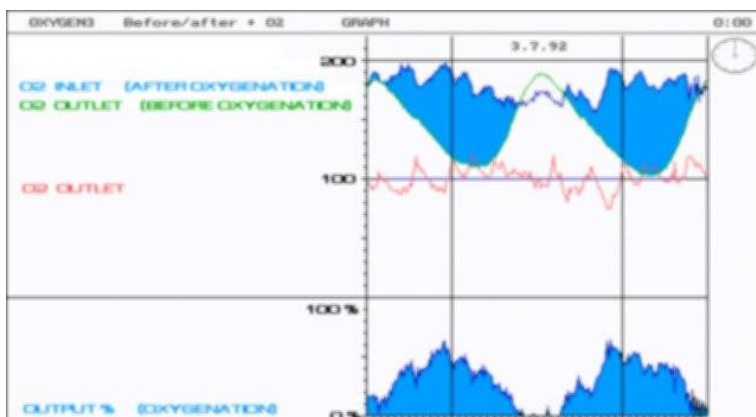

# Dr.Lavoisier

ILT - OVERVÅGNING

- Iltmåler, der fungerer som iltalarm. Meget enkel og brugervenlig
- Bruges til overvågning af atmosfærisk luft i lokaler, hvor der er fare for, at tilførsel af gasser kan reducere ilt-procenten
- 2 alarmniveauer med hver sin udgang for blink/sirene
- Enkel og overskuelig betjening
- Spuletæt efter IP 65
- 0 - 10 V output signal for PLC'er eller andet udstyr
- Indbygget datalogning
- RS485-port for kommunikation med PC og talecomputer
- Kan tilsluttes Talecomputer, der giver besked i klar tale: alarmårsag og udtale af aktuelt målt niveau

## Alarm

Der kan indstilles en værdi f.eks. 19.0%, hvor der gives en advarsel og en værdi f.eks. 17.0%, hvor de gives alarm og evt. automatisk afbryder for gas-tilførsel. Derudover kan man indstille en værdi for høj ilt-indhold, som kan betyde at ilt-sonden skal om-kalibreres.

## Kalibrering

Kalibrering foretages, når ilt-sonden er omgivet af frisk atmosfærisk luft. Til dette formål er sonden udstyret med en slan-gestuds med tilbageløbsventil, hvorigennem man kan sende frisk luft, hvis man ikke er 100% sikker på rumluften.

## Datalogning

Der er indbygget datalogning af iltniveauet samt alle parametre. Data kan overføres til PC via den indbyggede RS485 port.